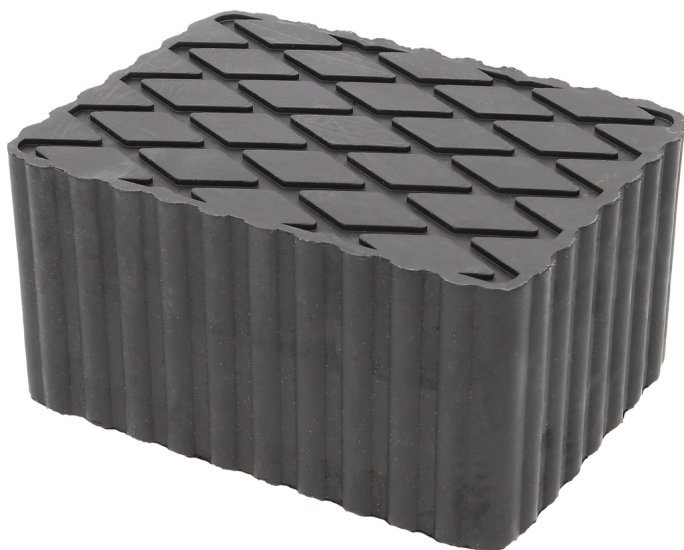

Резиновая подкладка 05 для подъемников, 160 x 120 x 80 мм

Номер товара: 160.0480
Европейский товарный код: 4042146912058
Специальная цена: 17,00 € *

Описание

- идеальная подставка для защиты швеллеров и лакокрасочного покрытия
- Шор А 85° +/- 5
- оптимальная устойчивость к скольжению
- универсальная подкладка для монтажных платформ
- рифленая контактная поверхность
- не деформируются и не ржавеют
- оптимально подходит для кузовных мастерских, подъемных платформ шиномонтажа и т.д.
- надежная конструкция, многостороннее использование
- поставляются поштучно
- массивная конструкция
- из сплошной резины

Характеристики

| | |
|----------------------|-----------------|
| Высота упаковки, мм: | 90 |
| Длина упаковки, мм: | 173 |
| Ширина упаковки, мм: | 202 |
| вес, г: | 1898 |
| высота, мм: | 80 |
| длина, мм: | 160 |
| материал 1: | сплошная резина |
| содержимое упаковки: | 1 |
| форма: | угловой |
| ширина, мм: | 120 |