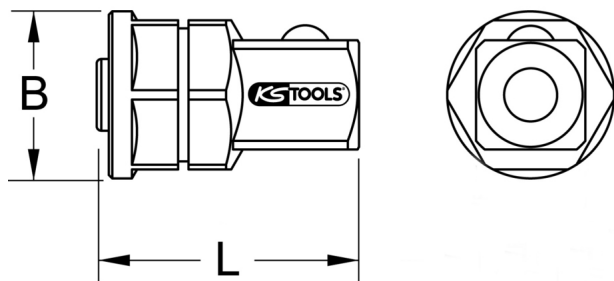

Адаптер для торцовых головок CHROMEplus®

Номер товара: 503.4267

Европейский товарный код: 4042146906002

Рекомендуемая розничная цена: 11,27 € *

Описание

- с кнопкой для быстрого разъединения
- можно использовать для ключа GEAR
- четырехгранный привод согласно DIN 3120 - ISO 1174 с шариковым стопором
- глянцевая хромированная поверхность
- хром-ванадиевый сплав

Характеристики

вес, г:	120
материал 1:	лучшая хром-ванадиевая сталь, блестящее хромированное покрытие
норма:	DIN 3120, ISO 1174
содержимое упаковки:	1
функциональные принадлежности - 1:	функция быстрого разъединения
четырёхгранный привод, дюймов:	1/2"
ширина ключа, дюймов:	3/4