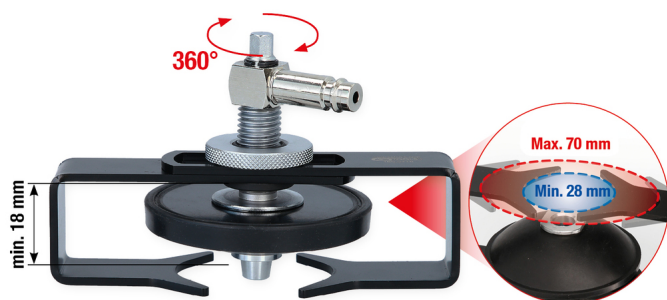

Универсальный адаптер патрубка отбора, регулируемый

Номер товара: 160.0718

Европейский товарный код: 4042146846889

Специальная цена: 54,50 € *

Описание

- универсальный плоский адаптер с задвижкой
- идеально подходит для насадки на расширительный бак при обслуживании тормозов
- легкое и быстрое обслуживание
- гибкая регулировка по длине и ширине
- специальное уплотнение для тормозной жидкости
- с угловым ниппелем для быстрого подключения
- подходит для многих типов автомобилей - особенно для тех, для которых не подходит евроадаптер
- корпус из стали

Характеристики

Высота упаковки, мм:	90
Длина упаковки, мм:	145
Ширина упаковки, мм:	99
вес, г:	445
высота, мм:	100
длина, мм:	180
макс. расстояние между опорами, мм:	70
материал 1:	сталь
мин. расстояние между опорами, мм:	28
содержимое упаковки:	1
ширина, мм:	80