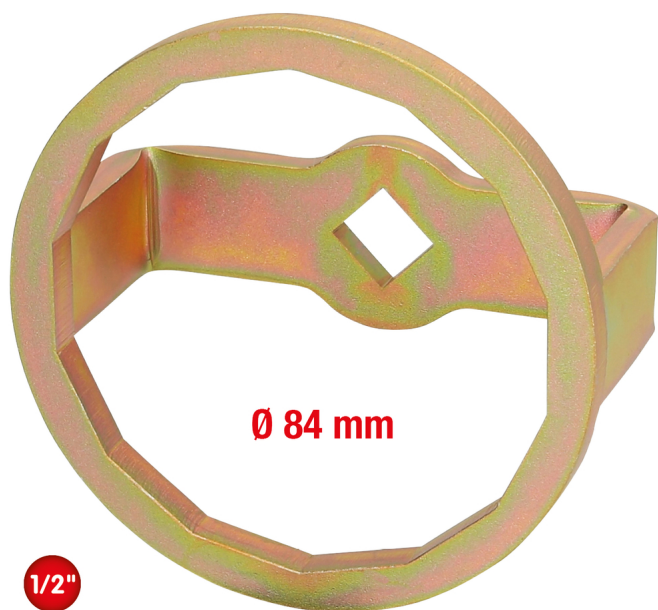

1/2" Ключ для масляных фильтров Ø 84 мм, 14 плоскостей

Номер товара: 150.9543
Европейский товарный код: 4042146842546
Специальная цена: 35,50 € *

Описание

- для быстрого и квалифицированного монтажа и демонтажа крышки масляного фильтра при замене вставки масляного фильтра
- для точной затяжки в соответствии с указаниями производителя
- подходит для привода справа и слева
- внутренний четырехгранный привод согласно DIN 3120 / ISO 1174
- для ручного обслуживания

Область применения / для: Mercedes C-класса (320), CLS (320), E-класса (280, 320), ML (280, 320) и т.д. с двигателями с конденсаторным зажиганием (код двигателя: OM642)

Характеристики

Высота упаковки, мм:	60
Длина упаковки, мм:	129
Ширина упаковки, мм:	136
вес, г:	320
количество плоскостей:	14
количество уровней:	1
материал 1:	специальная инструментальная сталь
норма:	DIN 3120, ISO 1174
размер ключа SW, мм:	84
содержимое упаковки:	1
четырёхгранный привод, дюймов:	1/2"