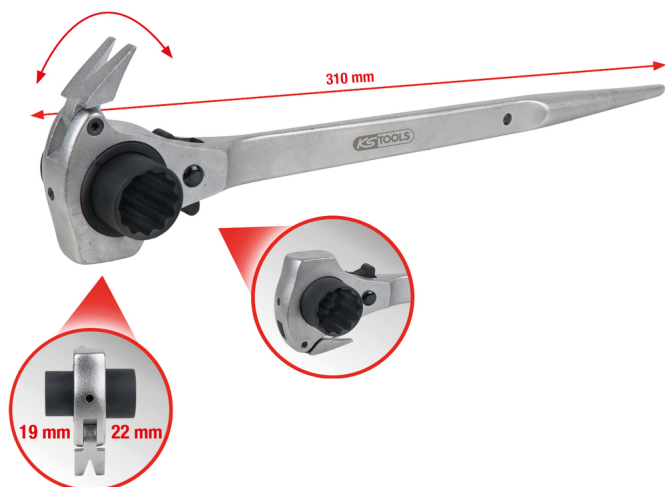

## Накидной ключ для строительных лесов 4 в 1, 19 x 22 мм

Номер товара: 522.2219  
 Европейский товарный код: 4042146710920  
 Рекомендуемая розничная цена: 87,35 € \*

### Описание

- профиль FlankTraction
- точное сцепление благодаря 28 зубцам
- с острой конической оправкой на конце ручки
- кованый молоток
- откидной гвоздодер на головке ключа
- Особо прочный
- переключающийся
- матовая лощеная поверхность
- хром-ванадиевый сплав

### Характеристики

Высота упаковки, мм:	60
Длина упаковки, мм:	357
Ширина упаковки, мм:	111
вес, г:	470
высота головки (A):	50.0
материал 1:	Лучшая хром-ванадиевая сталь
общая длина L, в мм:	310.0
профиль 1:	12-гранник
профиль 2:	метрическая система измерений
рукоятка:	рукоятка в виде стержня
содержимое упаковки:	1
ширина В:	55.0
ширина ключа, мм:	19x22