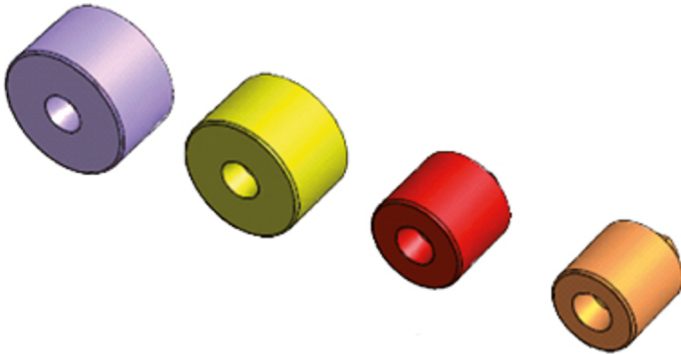

Центровочная втулка 25 мм, для 150.2450

Номер товара: 150.2454

Европейский товарный код: 4042146591550

Рекомендуемая розничная цена: 11,19 € *

Описание

Характеристики

Высота упаковки, мм: 32
Длина упаковки, мм: 71
Ширина упаковки, мм: 30
вес, г: 66
диаметр, мм: 25
материал 1: специальная инструментальная сталь
содержимое упаковки: 1