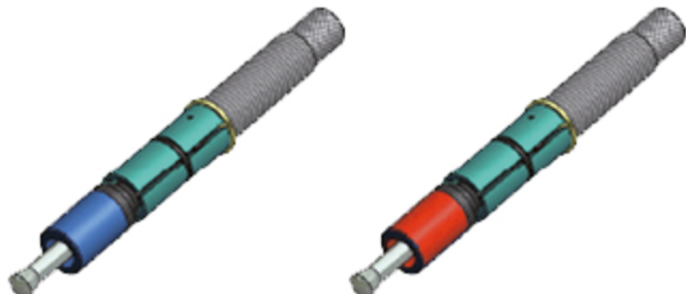

Устройство центровки сцепления 36-45 мм, для 150.2450

Номер товара: 150.2451

Европейский товарный код: 4042146591529

Рекомендуемая розничная цена: 147,27 € *

Описание

Характеристики

Высота упаковки, мм:	40
Длина упаковки, мм:	319
Ширина упаковки, мм:	88
вес, г:	974
диаметр, мм:	36-45
материал 1:	специальная инструментальная сталь
содержимое упаковки:	1