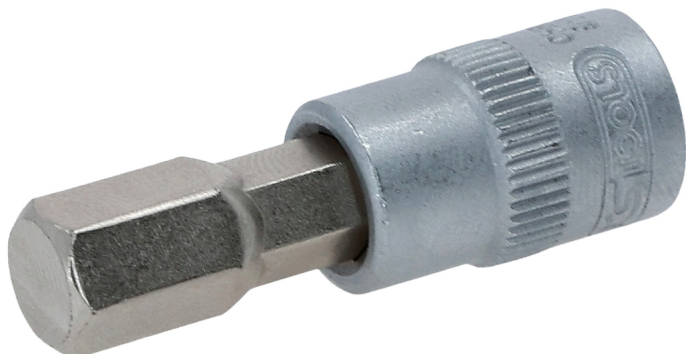

Bit-nasadni unutarnji 6-kut ključ za vijke

Br. artikla: 911.1441

EAN: 4042146047132

preporučena maloprodajna cena: 3,12 € *

Opis

- unutarnji šesterokut
- prema DIN 7422
- unutarnji kvadratni pogon prema DIN 3120 / ISO 1174 s kugličnim žlijebom
- s utisnutim poniklanim umetkom za bitove
- za ručni pogon
- mat satinirano
- krom vanadij

Svojstva

Dužina pakiranja mm:	93
Visina pakiranja mm:	20
dubina T u mm:	18.0
kockasti pogon u colima:	1/4"
materijal1:	najfiniji krom vanadij čelik, mat satiniran, kromiran
oblik:	s obrađenim rubovima
profil1:	unutarnji 6-kut
promjer D:	12.0
sadržaj pakiranja:	1
standard:	DIN 3120, ISO 1174, DIN 7422
težina u g:	18
ukupna dužina D u mm:	37.0
Širina pakiranja mm:	124
širina ključa u mm:	8,0