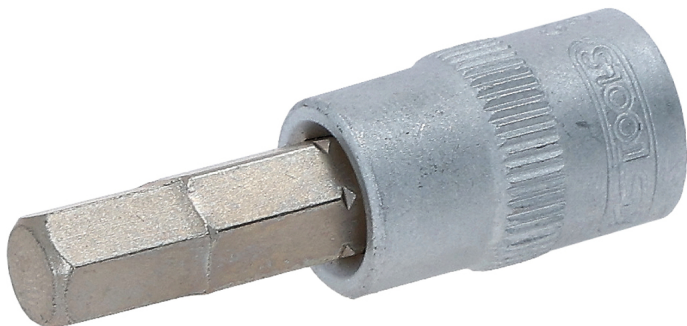

Bit-nasadni unutarnji 6-kut ključ za vijke

Br. artikla: 911.1439

EAN: 4042146047118

preporučena maloprodajna cena: 3,12 € *

Opis

- unutarnji šesterokut
- prema DIN 7422
- unutarnji kvadratni pogon prema DIN 3120 / ISO 1174 s kugličnim žlijebom
- s utisnutim poniklanim umetkom za bitove
- za ručni pogon
- mat satinirano
- krom vanadij

Svojstva

Dužina pakiranja mm:	59
Visina pakiranja mm:	16
dubina T u mm:	18.0
kockasti pogon u colima:	1/4"
materijal1:	najfiniji krom vanadij čelik, mat satiniran, kromiran
oblik:	s obrađenim rubovima
profil1:	unutarnji 6-kut
promjer D:	12.0
sadržaj pakiranja:	1
standard:	DIN 3120, ISO 1174, DIN 7422
težina u g:	16
ukupna dužina D u mm:	37.0
Širina pakiranja mm:	54
širina ključa u mm:	6,0