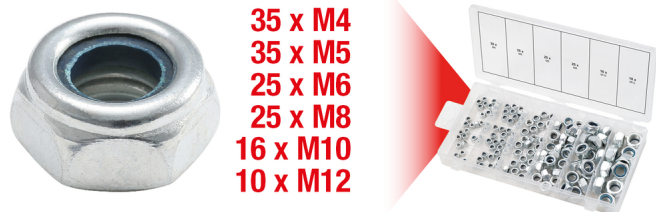

## Asortiman sigurnosnih matica, M4-12, 146-dijelni

Br. artikla: 970.0120  
EAN: 4042146478219  
Специјална цена 17,00 € \*

**35 x M4**  
**35 x M5**  
**25 x M6**  
**25 x M8**  
**16 x M10**  
**10 x M12**

### Opis

- prema DIN 985
- isporuka u plastičnom koferu

### Svojstva

Dužina pakiranja mm: 111  
Visina pakiranja mm: 30  
dijelovi u setu: 146  
navoj: M4 - M12  
sadržaj pakiranja: 1  
standard: DIN 985  
težina u g: 560  
Širina pakiranja mm: 228