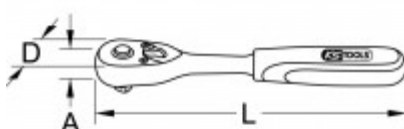

1/4" SlimPOWER prebaciv ustavljački ključ, 72 zupca

Br. artikla: 920.1490
EAN: 4042146418307
Специјална цена 26,00 € *

Opis

- prema DIN 3122 / ISO 3315
- kvadratni pogon prema DIN 3120 / ISO 1174 s kugličnim zapornikom
- prebacivo
- veoma izdržljivo zahvaljujući dvopinskoj tehnici
- ekstremno uska glava
- fino nazubljen 72-zubni zaporni mehanizam
- s funkcijom brzog odvajanja potisnog gumba na zapornoj glavi
- ergonomska 2-komponentna drška s mekom zonom
- vrlo fino satinirano
- krom vanadij

Svojstva

Dužina pakiranja mm:	155
Visina pakiranja mm:	46
alat za popravku navoja-set:	920.1490-1
atributi funkcija 1:	funkcija za brzu primjenu
atributi funkcija 2:	prebacivo
kockasti pogon u colima:	1/4"
kut povratnog zaokreta:	5°
materijal1:	najfiniji krom vanadij čelik, mat satiniran, kromiran
oblik:	uzak model
okretni moment maks. Nm:	102
promjer D:	20
ručka:	2-komponentna ručka
sadržaj pakiranja:	1
standard:	DIN 3120, ISO 1174, DIN 3122, ISO 3315
težina u g:	80
ukupna dužina D u mm:	140.0
visina glave (A):	20
zubac:	72
Širina pakiranja mm:	34