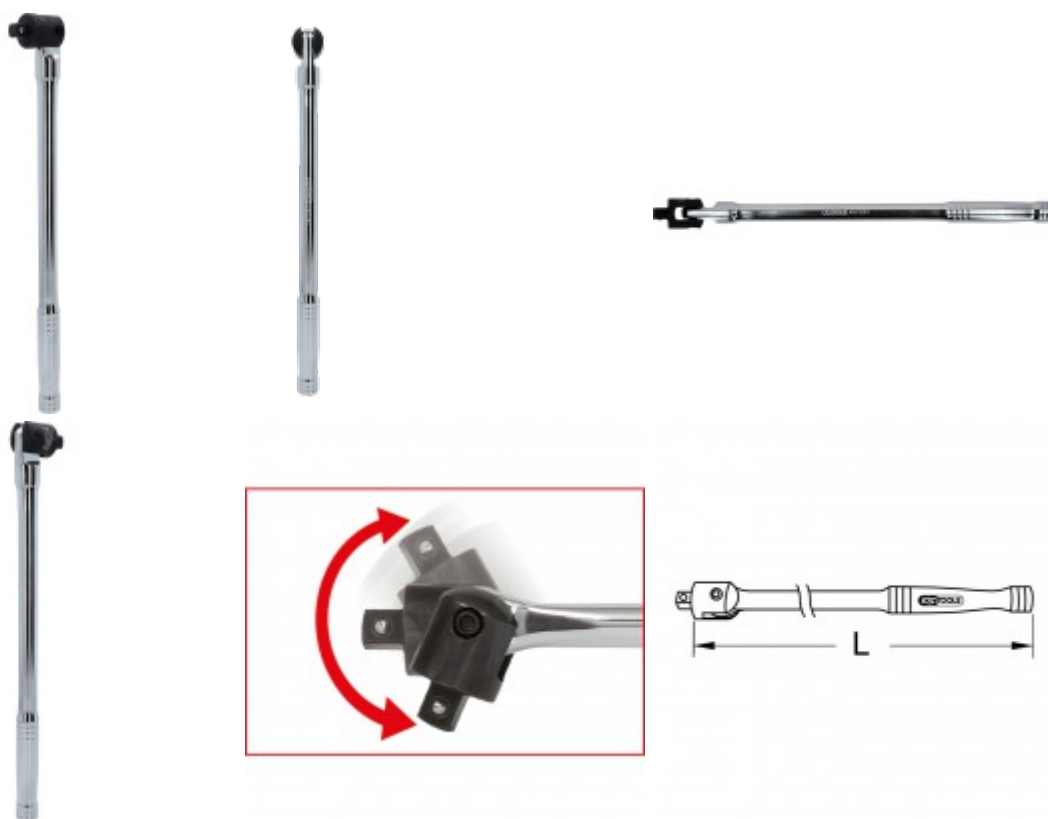

CHROMEplus® zglobna utična drška

Br. artikla: 918.1297-E

EAN: 4042146663561

Специјална цена 38,50 € *

Opis

- kvadratni pogon prema DIN 3120 / ISO 1174 s kugličnim zapornikom
- idealno za teško pristupačna mjesta
- štiti zaporne kotače i moment ključeve od preopterećenja
- ojačana glava
- kromirano, visokog sjaja
- krom vanadij

Svojstva

Dužina pakiranja mm:	954
Visina pakiranja mm:	60
atributi funkcija 1:	štiti moment ključ
kockasti pogon u colima:	1/2"
materijal1:	najfiniji krom vanadij čelik, visok sjaj, kromiran
natpis slike:	B
rezervna glava:	918.1292-1
sadržaj pakiranja:	1
standard:	DIN 3120, ISO 1174
težina u g:	1115
ukupna dužina D u mm:	460.0
Širina pakiranja mm:	59

Rezervni delovi

Br. artikla	Količina	Artikal	preporučena maloprodajna cena: (bez PDV-a)
918.1292-1	1 x	 1/2" rezervna pogonska glava za zglobnu utičnu dršku	20,33 € *