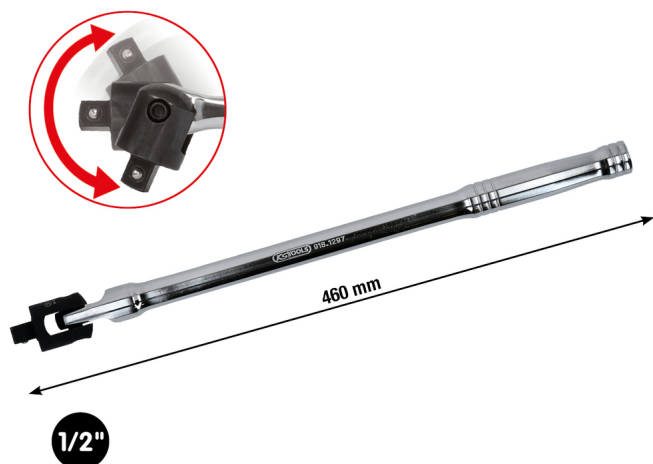

CHROMEplus® zglobna utična drška

Br. artikla: 918.1297-E

EAN: 4042146663561

Специјална цена 38,50 € *

Opis

- kvadratni pogon prema DIN 3120 / ISO 1174 s kugličnim zapornikom
- idealno za teško pristupačna mjesta
- štiti zaporne kotače i moment ključeve od preopterećenja
- ojačana glava
- kromirano, visokog sjaja
- krom vanadij

Svojstva

Dužina pakiranja mm:	954
Visina pakiranja mm:	60
atributi funkcija 1:	štiti moment ključ
kockasti pogon u colima:	1/2"
materijal1:	najfiniji krom vanadij čelik, visok sjaj, kromiran
natpis slike:	B
rezervna glava:	918.1292-1
sadržaj pakiranja:	1
standard:	DIN 3120, ISO 1174
težina u g:	1115
ukupna dužina D u mm:	460.0
Širina pakiranja mm:	59

Rezervni delovi

Br. artikla	Količina	Artikal	preporučena maloprodajna cena: (bez PDV-a)
918.1292-1	1 x	 1/2" rezervna pogonska glava za zglobnu utičnu dršku	20,33 € *