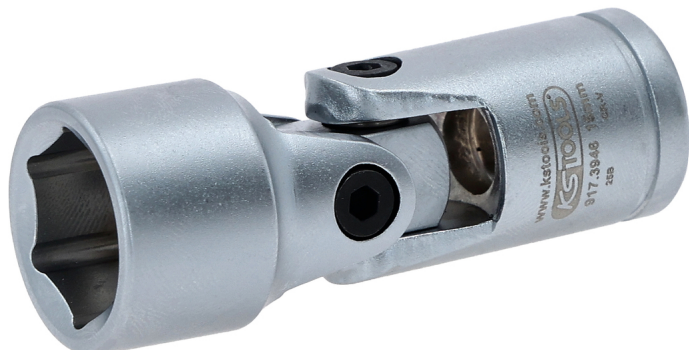

šesterokutni nasadni ključ sa zglobom

Br. artikla: 917.3946

EAN: 4042146357149

preporučena maloprodajna cena: 9,85 € *

Opis

- 6-kutni
- bočno proklizavanje-profil
- unutarnji kvadrat prema DIN 3120 / ISO 1174 s kugličnim žlijebom
- zavijeni zglobovi
- za ručni pogon
- mat satinirano
- krom vanadij

Svojstva

Dužina pakiranja mm:	48
Visina pakiranja mm:	20
atributi funkcija 1:	fleksibilan
dubina T u mm:	9.0
kockasti pogon u colima:	3/8"
materijal1:	najfiniji krom vanadij čelik, mat satiniran, kromiran
profil1:	bočna trakcija
promjer D1:	21.0
promjer D2:	20.0
standard:	DIN 3120, ISO 1174
težina u g:	80
ukupna dužina D u mm:	40.0
Širina pakiranja mm:	20
širina ključa u mm:	15,0