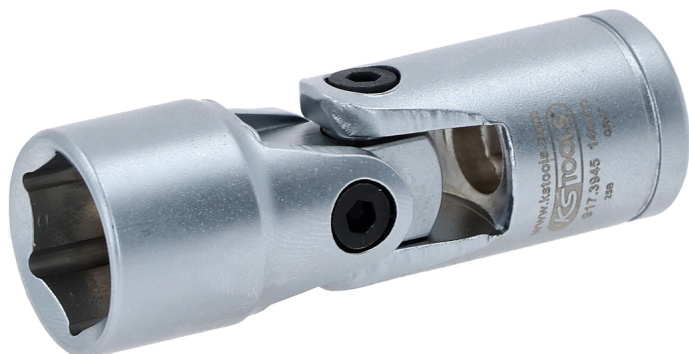

šesterokutni nasadni ključ sa zglobom

Br. artikla: 917.3945

EAN: 4042146357132

preporučena maloprodajna cena: 9,85 € *

Opis

- 6-kutni
- bočno proklizavanje-profil
- unutarnji kvadrat prema DIN 3120 / ISO 1174 s kugličnim žlijebom
- zavijeni zglobovi
- za ručni pogon
- mat satinirano
- krom vanadij

Svojstva

Dužina pakiranja mm:	48
Visina pakiranja mm:	20
atributi funkcija 1:	fleksibilan
dubina T u mm:	9.0
kockasti pogon u colima:	3/8"
materijal1:	najfiniji krom vanadij čelik, mat satiniran, kromiran
profil1:	bočna trakcija
promjer D1:	20.0
promjer D2:	20.0
standard:	DIN 3120, ISO 1174
težina u g:	80
ukupna dužina D u mm:	40.0
Širina pakiranja mm:	20
širina ključa u mm:	14,0