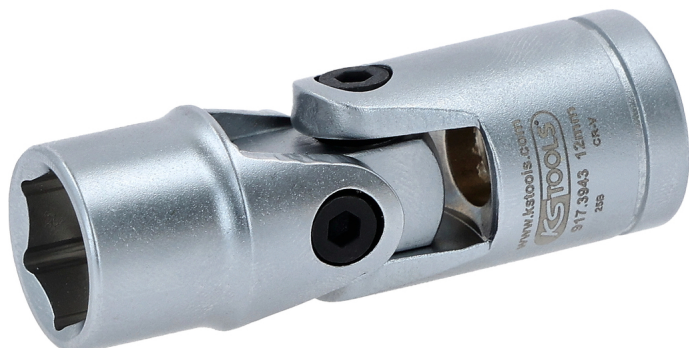

šesterokutni nasadni ključ sa zglobom

Br. artikla: 917.3943

EAN: 4042146357118

preporučena maloprodajna cena: 9,63 € *

Opis

- 6-kutni
- bočno proklizavanje-profil
- unutarnji kvadrat prema DIN 3120 / ISO 1174 s kugličnim žlijebom
- zavijeni zglobovi
- za ručni pogon
- mat satinirano
- krom vanadij

Svojstva

Dužina pakiranja mm:	44
Visina pakiranja mm:	20
atributi funkcija 1:	fleksibilan
dubina T u mm:	7.0
kockasti pogon u colima:	3/8"
materijal1:	najfiniji krom vanadij čelik, mat satiniran, kromiran
profil1:	bočna trakcija
promjer D1:	17.0
promjer D2:	20.0
standard:	DIN 3120, ISO 1174
težina u g:	70
ukupna dužina D u mm:	40.0
Širina pakiranja mm:	26
širina ključa u mm:	12,0