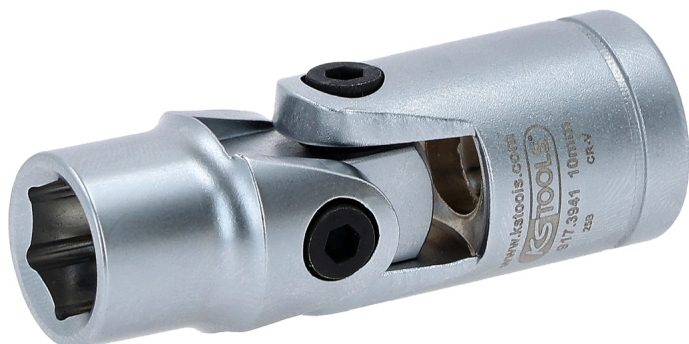

šesterokutni nasadni ključ sa zglobom

Br. artikla: 917.3941

EAN: 4042146357095

preporučena maloprodajna cena: 9,45 € *

Opis

- 6-kutni
- bočno proklizavanje-profil
- unutarnji kvadrat prema DIN 3120 / ISO 1174 s kugličnim žlijebom
- zavijeni zglobovi
- za ručni pogon
- mat satinirano
- krom vanadij

Svojstva

Dužina pakiranja mm:	44
Visina pakiranja mm:	20
atributi funkcija 1:	fleksibilan
dubina T u mm:	6.0
kockasti pogon u colima:	3/8"
materijal1:	najfiniji krom vanadij čelik, mat satiniran, kromiran
profil1:	bočna trakcija
promjer D1:	15.0
promjer D2:	20.0
standard:	DIN 3120, ISO 1174
težina u g:	50
ukupna dužina D u mm:	40.0
Širina pakiranja mm:	20
širina ključa u mm:	10,0