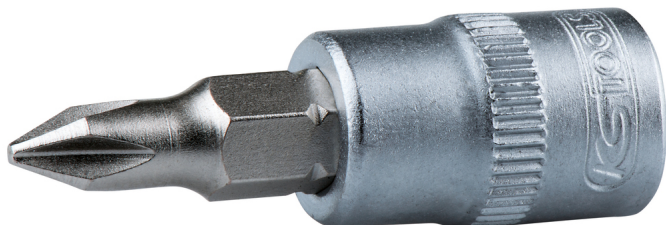

## Bit-nasadni ključ za vijke s križastom glavom PH

Br. artikla: 917.1397

EAN: 4042146359235

preporučena maloprodajna cena: 7,93 € \*

### Opis

- PH
- unutarnji kvadratni pogon prema DIN 3120 / ISO 1174 s kugličnim žlijebom
- s utisnutim poniklanim umetkom za bitove
- za ručni pogon
- mat satinirano
- krom vanadij

### Svojstva

<b>Dužina pakiranja mm:</b>	58
<b>Visina pakiranja mm:</b>	25
<b>dubina T u mm:</b>	18.0
<b>kockasti pogon u colima:</b>	1/2"
<b>materijal1:</b>	najfiniji krom vanadij čelik, mat satiniran, kromiran
<b>oblik:</b>	s obrađenim rubovima
<b>profil1:</b>	PH
<b>promjer D:</b>	24.0
<b>sadržaj pakiranja:</b>	1
<b>standard:</b>	DIN 3120, ISO 1174
<b>težina u g:</b>	80
<b>ukupna dužina D u mm:</b>	55.0
<b>veličina profila u PH:</b>	PH 1
<b>Širina pakiranja mm:</b>	25