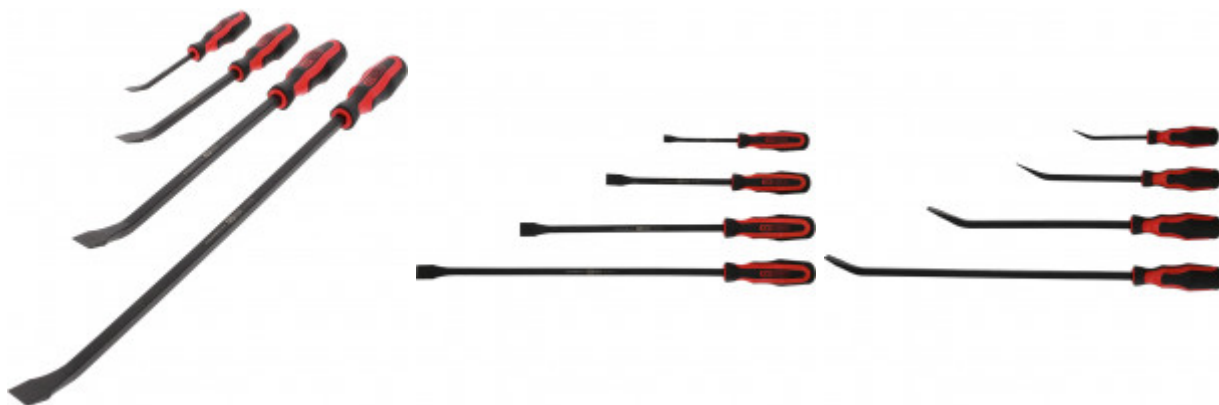

Set metalnih poluga, 4-dijelni

Br. artikla: 911.8100
EAN: 4042146054840
Специјална цена 20,00 € *

Opis

- idealno za radove montaže i demontaže
- za vađenje nabreklih dijelova
- ergonomska 1-komponentna ručka
- ojačan cijelom duljinom
- krom-molibden

Svojstva

Dužina pakiranja mm: 710
Visina pakiranja mm: 52
dijelovi u setu: 4
material2: ojačana
materijal1: najfiniji krom molibden čelik
ručka: 1-komponentna ručka
sadržaj pakiranja: 1
težina u g: 1330
Širina pakiranja mm: 140