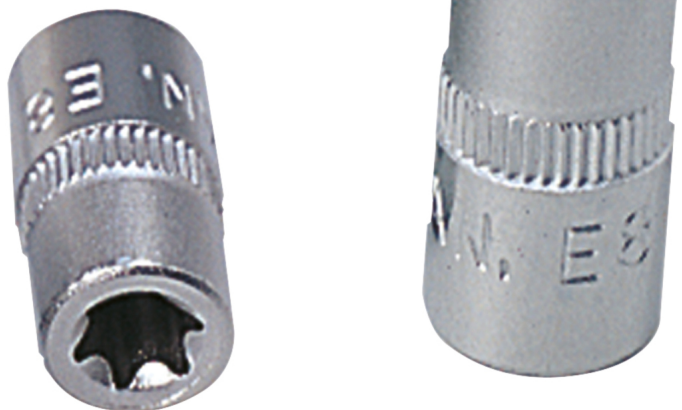

Torx-E nasadni ključ

Br. artikla: 911.4314

EAN: 4042146053522

preporučena maloprodajna cena: 2,98 € *

Opis

- Torx-E
- unutarnji kvadratni pogon prema DIN 3120 / ISO 1174 s kugličnim žlijebom
- za ručni pogon
- mat satinirano
- krom vanadij

Svojstva

| | |
|----------------------------|---|
| Dužina pakiranja mm: | 57 |
| Visina pakiranja mm: | 20 |
| dubina T u mm: | 5.0 |
| kockasti pogon u colima: | 1/4" |
| materijal1: | najfiniji krom vanadij čelik, mat satiniran, kromiran |
| oblik: | s obrađenim rubovima |
| profil1: | E-TORX® |
| promjer D1: | 7.0 |
| promjer D2: | 11.0 |
| sadržaj pakiranja: | 1 |
| standard: | DIN 3120, ISO 1174 |
| težina u g: | 10 |
| ukupna dužina D u mm: | 25.0 |
| veličina ključa u E-TORX®: | E5 |
| Širina pakiranja mm: | 28 |