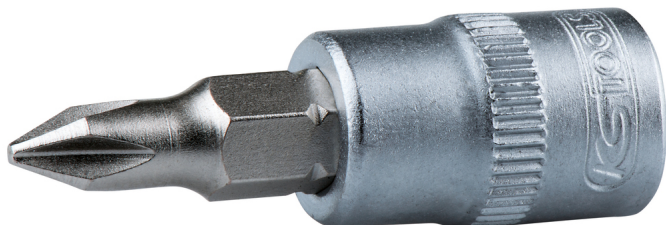

Bit-nasadni ključ za vijke s križastom glavom PH

Br. artikla: 911.3875

EAN: 4042146052938

preporučena maloprodajna cena: 6,81 € *

Opis

- PH
- unutarnji kvadratni pogon prema DIN 3120 / ISO 1174 s kugličnim žlijebom
- s utisnutim poniklanim umetkom za bitove
- za ručni pogon
- mat satinirano
- krom vanadij

Svojstva

Dužina pakiranja mm:	57
Visina pakiranja mm:	20
dubina T u mm:	24.0
kockasti pogon u colima:	3/8"
materijal1:	najfiniji krom vanadij čelik, mat satiniran, kromiran
oblik:	s obrađenim rubovima
profil1:	PH
promjer D:	18.0
sadržaj pakiranja:	1
standard:	DIN 3120, ISO 1174
težina u g:	35
ukupna dužina D u mm:	50.0
veličina profila u PH:	PH 1
Širina pakiranja mm:	28