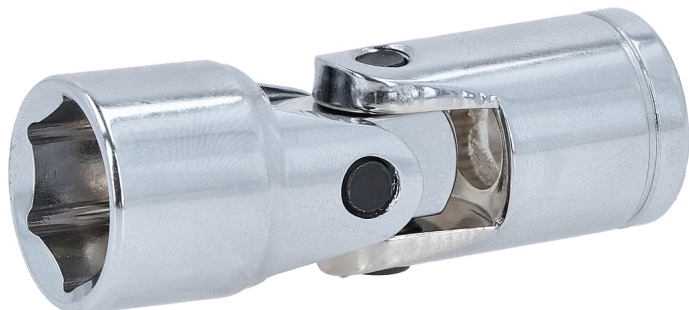

CHROMEplus® šesterokutni utični ključ sa zglobom

Br. artikla: 911.3845

EAN: 4042146052600

preporučena maloprodajna cena: 9,85 € *

Opis

- 6-kutni
- bočno proklizavanje-profil
- unutarnji kvadrat prema DIN 3120 / ISO 1174 s kugličnim žlijebom
- zavijeni zglobovi
- za ručni pogon
- kromirano, visokog sjaja
- krom vanadij

Svojstva

| | |
|---------------------------------|--|
| Dužina pakiranja mm: | 48 |
| Visina pakiranja mm: | 20 |
| atributi funkcija 1: | fleksibilan |
| dubina T u mm: | 9 |
| kockasti pogon u colima: | 3/8" |
| materijal1: | najfiniji krom vanadij čelik, visok sjaj, kromiran |
| profil1: | bočna trakcija |
| promjer D1: | 20 |
| promjer D2: | 20 |
| sadržaj pakiranja: | 1 |
| standard: | DIN 3120, ISO 1174 |
| težina u g: | 80 |
| ukupna dužina D u mm: | 45.5 |
| Širina pakiranja mm: | 20 |
| širina ključa u mm: | 14,0 |