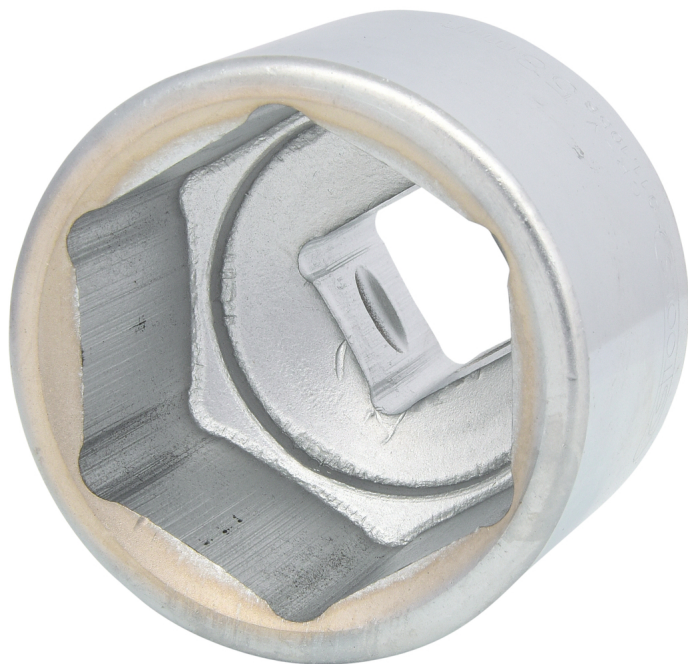

Šesterokutni nasadni ključ

Br. artikla: 911.1058

EAN: 4042146044254

preporučena maloprodajna cena: 68,43 € *

Opis

- 6-kutni
- bočno proklizavanje-profil
- prema DIN 3124 / ISO 2725
- unutarnji kvadrat prema DIN 3120 / ISO 1174 s kugličnim žlijebom
- kratka varijanta
- za ručni pogon
- mat satinirano
- krom vanadij

Svojstva

Dužina pakiranja mm:	89
Visina pakiranja mm:	98
dubina T u mm:	32
kockasti pogon u colima:	1"
materijal1:	najfiniji krom vanadij čelik, mat satiniran, kromiran
profil1:	bočna trakcija
profil2:	metrički
promjer D1:	79
promjer D2:	57
sadržaj pakiranja:	1
standard:	DIN 3120, ISO 1174, DIN 3124, ISO 2725
težina u g:	1260
ukupna dužina D u mm:	81
Širina pakiranja mm:	103
širina ključa u mm:	58,0