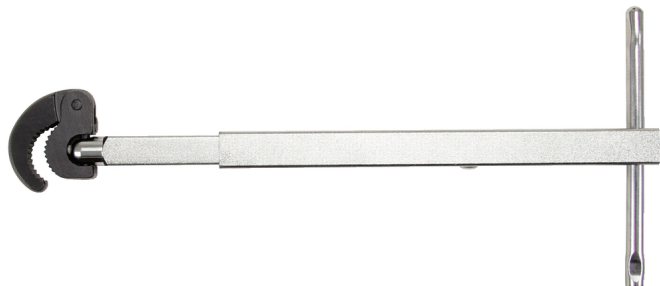

Ključ za matice teleskopskih samostojećih slavina

Br. artikla: 126.1000

EAN: 4042146016107

preporučena maloprodajna cena: 51,87 € *

Opis

- zakretna poprečna ručka omogućuje optimalan prijenos snage
- zakretna pandža za desno i lijevo kretanje
- za primjenu u sanitarnoj montaži
- teleskopsko izvlačenje podesivo u 3 stupnja
- kromirano
- specijalni čelik za alate

Svojstva

Dužina pakiranja mm:	297
Visina pakiranja mm:	50
atributi funkcija 1:	teleskop
desni-lijevi hod:	da
dužina dijela L2 u mm:	150
dužina podesiva:	da
material2:	mat kromirano
materijal1:	specijalan čelik za alat
promjer u mm:	10,0 - 32,0
sadržaj pakiranja:	1
težina u g:	670
ukupna dužina L1 u mm:	275,0 - 455,0
zaokretna pandža:	da
Širina pakiranja mm:	152