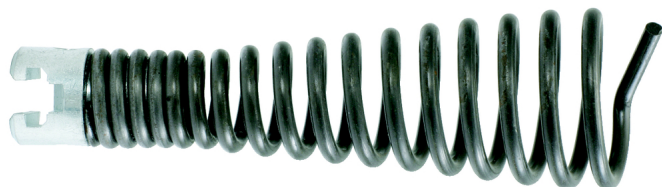

## Spiralno svrdlo u obliku lijevka

**Br. artikla:** 900.2222

**EAN:** 4042146040065

**preporučena maloprodajna cena:** 64,44 € \*

### Opis

- za ciljanu primjenu u slučaju začepljenja tekstilom ili celulozom
- velika oblast zahvaćanja uslijed oblika lijevka
- primjenjivo i kao alat za vraćanje spirala koje ostanu u cijevi
- specijalni čelik za alate

### Svojstva

<b>Dužina pakiranja mm:</b>	150
<b>Visina pakiranja mm:</b>	40
<b>dužina mm:</b>	180
<b>materijal1:</b>	specijalan čelik za alat
<b>oblik:</b>	oblik lijevka
<b>promjer u mm:</b>	55,0
<b>radno područje u mm:</b>	75,0 - 150,0
<b>sadržaj pakiranja:</b>	1
<b>težina u g:</b>	280
<b>za spiralu:</b>	22,0
<b>Širina pakiranja mm:</b>	40