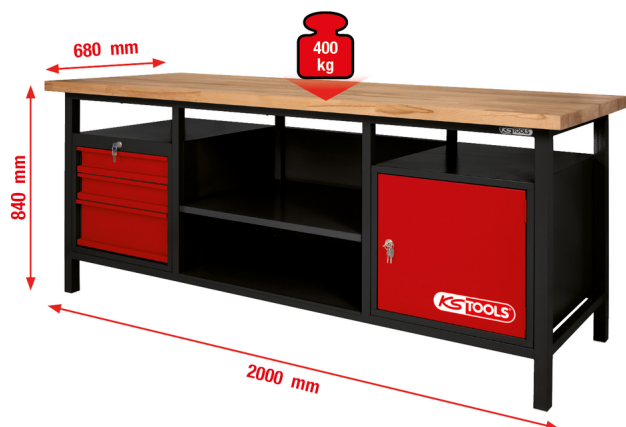

XXL radni stol s 3 ladice i 1 vratima

Br. artikla: 865.0201

EAN: 4042146209424

Специјална цена 1.295,00 € *

Opis

- stabilna konstrukcija od čeličnog lima 1,0 mm debljine - kruto i nesavittljivo
- visoka stabilnost
- osnovna konstrukcija od čvrstog čelika - četverokutne cijevi
- visoka stabilnost zahvaljujući zavarivanju svih čeličnih dijelova
- vrata koja se mogu zatvoriti
- Radna ploča, bukva, masivna
- centralno zaključavanje svih ladica pomoću cilindrične brave
- vođice ladica na kugličnim ležajevima
- ladice s 100% izvlačenjem
- elektrostatičko plastificiranje

Svojstva

Dužina pakiranja mm:	2010
Visina pakiranja mm:	720
atributi funkcija 1:	može se zatvoriti
boja:	crno-crveno
broj ladica ukupno:	3
broj vrata:	1
dimenzije ladice1:	2 x H 85 x B 430 x T 520 mm
dimenzije ladice2:	1 x H 165 x B 430 x T 520 mm
dubina u mm:	680.0
materijal1:	čelični lim
može se kretati na kotačima:	ne
opteretivost po ladici:	35,0
postolje:	četverokutni profil
radna ploča:	ostalo
sadržaj pakiranja:	1
težina u g:	86000
ukupna nosivost kg:	400,0
ukupna visina u mm:	840.0
veličina vrata:	H 425 x B 430 mm
vrsta izvlačenja:	potpuno izvlačenje
Širina pakiranja mm:	710
širina u mm:	2000.0