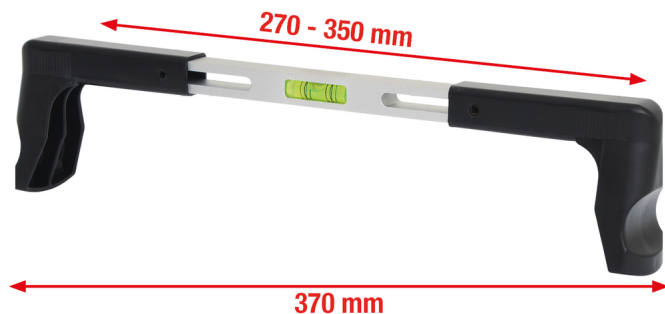

Libela za namještanje upravljača, 270-350mm

Br. artikla: 515.3183

EAN: 4042146268032

preporučena maloprodajna cena: 94,80 € *

Opis

- za brzo i precizno namještanje upravljača prilikom mjerenja osovina
- za optimalnu primjenu prilikom montaže i demontaže upravljača
- velika zatezna oblast
- univerzalna primjena za putnička vozila, transportere i kamion
- aluminij

Svojstva

Dužina pakiranja mm:	388
Visina pakiranja mm:	75
materijal1:	aluminij
radno područje u mm:	270-350
težina u g:	205
ukupna dužina D u mm:	370
Širina pakiranja mm:	94