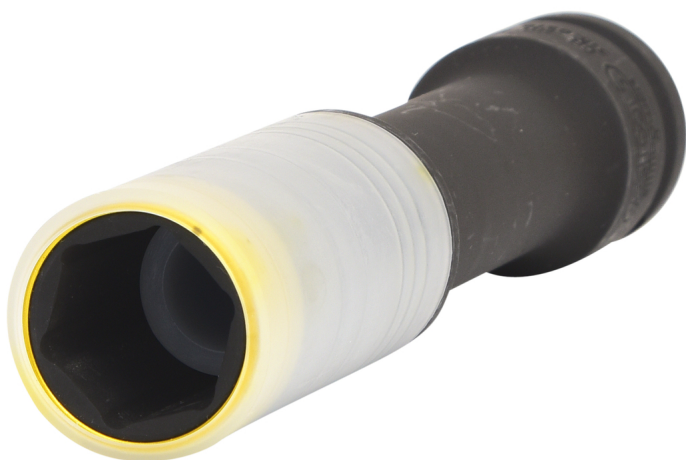

## SlimPOWER teretni ključ za aluminijske naplatke, ekstra dug

Br. artikla: 515.0618  
EAN: 4042146588734  
Специјална цена 37,50 € \*

### Opis

- vrlo izdržljiva varijanta
- specijalno za montažu ili demontažu kotača
- 6-kutni
- unutarnji četverokut prema DIN 3121 / ISO 1174
- ekstra duga varijanta
- za aktiviranje strojeva
- obloženo plastikom za radove na aluminijskim naplaticima bez oštećenja
- s plastičnim umetkom za zaštitu površina na vijcima kotača
- plastična čahura zamjenjiva
- kodirano u boji prema širini ključeva
- fosfatiziran
- krom-molibden

### Svojstva

Dužina pakiranja mm:	158
Visina pakiranja mm:	40
boja:	žuto
dubina T u mm:	20.0
kockasti pogon u colima:	1/2"
materijal1:	super krom molibden čelik
profil1:	6-kutni
promjer D1:	28.5
promjer D2:	29.5
sadržaj pakiranja:	1
standard:	ISO 1174, DIN 3121
težina u g:	405
ukupna dužina D u mm:	150
Širina pakiranja mm:	53
širina ključa u mm:	19,0