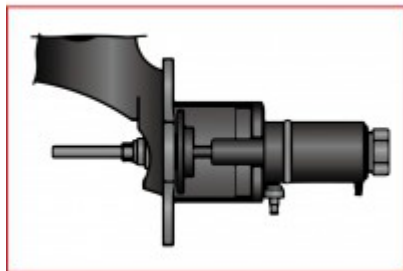

Sastoji se od

Br. artikla	Količina	Artikal	preporučena maloprodajna cena: (bez PDV-a)
440.0096	1 x	Potisna ploča, velika	125,45 € *
440.0097	1 x	Potisna cijev, velika	204,44 € *