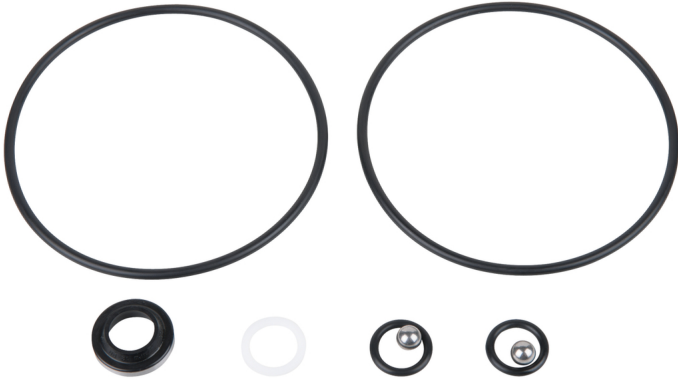

Set brtvi

Br. artikla: 440.0070

EAN: 4042146635537

preporučena maloprodajna cena: 55,39 € *

Opis

Svojstva

Dužina pakiranja mm: 100

Visina pakiranja mm: 10

dijelovi u setu: 8

sadržaj pakiranja: 1

težina u g: 10

Širina pakiranja mm: 100