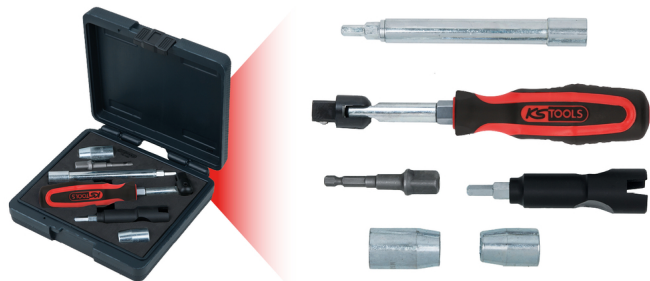

## WC sanitarni kombinirani set, 6-dijelni

Br. artikla: 116.2080

EAN: 4042146161715

preporučena maloprodajna cena: 184,33 € \*

### Opis

- specijalan sastav za montažu i demontažu WC-daski
- u stabilnom plastičnom koferu

### Svojstva

Dužina pakiranja mm:	190
Pribor:	s 1/2" strojnim prilagodnikom s magnetom
Visina pakiranja mm:	45
dijelovi u setu:	6
materijal1:	najfiniji krom vanadij čelik
opće područje primjene:	sanitarije
sadržaj pakiranja:	1
težina u g:	1300
Širina pakiranja mm:	170

### Sastoji se od

Br. artikla	Količina	Artikal	preporučena maloprodajna cena: (bez PDV-a)
116.2081	1 x	 1/2" pogonski alat, 180° zakretna glava	42,89 € *
116.2086	1 x	 1/2" odvijač za nasadne ključeve, M8	37,50 € *
116.2087	1 x	 1/2" odvijač za nasadne ključeve, M10	37,50 € *
116.2096	1 x	 Ključ za armature, 13mm, 155mm	17,58 € *
116.2097	1 x	 Univerzalni ključ za pričvršćivanje daske za WC, 13mm, 1/4"	39,50 € *
514.1135	1 x	 1/2" specijalni prilagodnik, magnetni, 72mm	11,04 € *