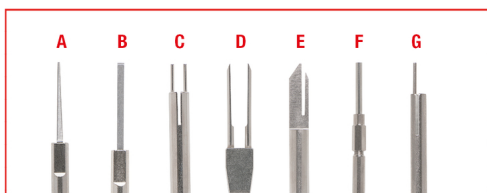

## Alat za otključavanje, 7-dijelni set za Renault / PSA utične kontakte

Br. artikla: 154.0160

EAN: 4042146629161

preporučena maloprodajna cena: 221,98 € \*

- |  |   |
|--|---|
| <b>A</b> 1,6 mm (AMP Tyco MT I)                        | <b>E</b> 6,3 mm (GHW 6,3)                           |
| <b>B</b> 2,8 mm (AMP Tyco JT, AMP Tyco ST, Deutsch DT) | <b>F</b> 2,5 mm (AMP Tyco 2,3, Delphi 2,3, GHW 2,3) |
| <b>C</b> 6,3 mm (Delphi Ducon)                         | <b>G</b> 0,8 mm, 1,5 mm (Delphi Ducon)              |
| <b>D</b> 9,5 mm (AMP Tyco MPT)                         |   |

### Opis

- posebno usklađeno za Renault / Ps utične kontakte
- za profesionalno otključavanje kontakata bez uništavanja
- za proizvođače AMP Tyco (JT, MT1, MPT, ST, 2 i 3), Delphi (Ducon, 2 i 3), Deutsch DT, GHW (2,3 i 6,3)
- sadrži uobičajene alate za otključavanje za nove generacije vozila

### Svojstva

- Dužina pakiranja mm:** 420  
**Visina pakiranja mm:** 68  
**dijelovi u setu:** 7  
**materijal1:** opružni trakasti čelik  
**sadržaj pakiranja:** 1  
**težina u g:** 1150  
**Širina pakiranja mm:** 266

### Sastoji se od

Br. artikla	Količina	Artikal	preporučena maloprodajna cena: (bez PDV-a)
150.1261	1 x	Alat za otključavanje za okrugle utikače 1,5 mm (AMP Tyco 1,5)	22,41 € *
150.1264	1 x	Alat za otključavanje za ravne utikače/okrugle utične čahure 2,8 mm...	22,25 € *
150.1267	1 x	Alat za otključavanje za ravne utične čahure 6,3 mm (GHW 6,3)	22,41 € *
150.1268	1 x	Alat za otključavanje za ravne utikače/ravne utične čahure 1,6 mm...	22,25 € *
150.1285	1 x	Alat za otključavanje za ravan utikač/ravne utične čahure 4,8 mm...	22,25 € *
150.1299	1 x	Alat za otključavanje za ravan utikač/ravne utične čahure 0,8 mm...	22,25 € *
154.0134	1 x	Alat za otključavanje za ravne utikače/ravne utične čahure 9,5 mm...	36,17 € *