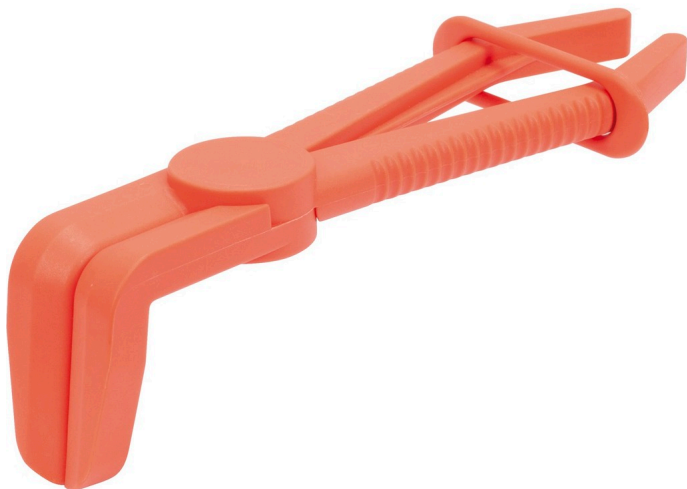

## Kliješta za skidanje klema 90°

**Br. artikla:** 115.5059

**EAN:** 4042146431276

**preporučena maloprodajna cena:** 15,44 € \*

### Opis

- za jednostavno odvajanje fleksibilnih crijevnih vodova
- savijena varijanta za primjenu i u skučenim prostornim uvjetima
- za potpuno zaustavljanje protoka
- crijevo se širokom površinom prikliješti na stabilnu površinu, na taj način se izbjegava oštećenje crijeva
- podesiv zaporni prsten s uklopnom funkcijom
- štiti prilikom radova održavanja od prodiranja benzina, ulja, vode i antifrizna za hladnjak
- idealno primjenjivo za putnička vozila, transportere, velike limuzine, komercijalna vozila, traktore, poljoprivredne i građevinske strojeve i za potrebe u industriji
- postojano na temperaturu do 160 °C
- specijalna plastika

### Svojstva

<b>Dužina pakiranja mm:</b>	332
<b>Visina pakiranja mm:</b>	84
<b>atributi funkcija 1:</b>	aretirajuće
<b>materijal1:</b>	plastika
<b>oblik:</b>	pod kutom od 90°
<b>sadržaj pakiranja:</b>	1
<b>težina u g:</b>	130
<b>ukupna dužina D u mm:</b>	225.0
<b>vanjski promjer crijeva mm:</b>	35,0
<b>Širina pakiranja mm:</b>	128