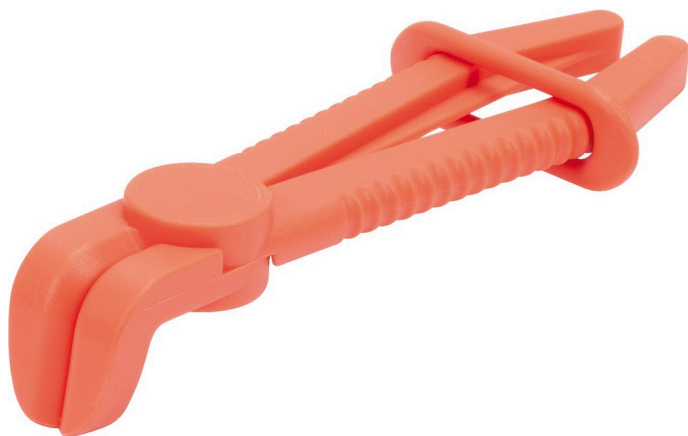

Kliješta za skidanje klema 90°

Br. artikla: 115.5057

EAN: 4042146431252

preporučena maloprodajna cena: 10,26 € *

Opis

- za jednostavno odvajanje fleksibilnih crijevnih vodova
- savijena varijanta za primjenu i u skučenim prostornim uvjetima
- za potpuno zaustavljanje protoka
- crijevo se širokom površinom priklješti na stabilnu površinu, na taj način se izbjegava oštećenje crijeva
- podesiv zaporni prsten s uklopnom funkcijom
- štiti prilikom radova održavanja od prodiranja benzina, ulja, vode i antifrizna za hladnjak
- idealno primjenjivo za putnička vozila, transportere, velike limuzine, komercijalna vozila, traktore, poljoprivredne i građevinske strojeve i za potrebe u industriji
- postojano na temperaturu do 160 °C
- specijalna plastika

Svojstva

Dužina pakiranja mm:	247
Visina pakiranja mm:	45
atributi funkcija 1:	aretirajuće
materijal1:	plastika
oblik:	pod kutom od 90°
sadržaj pakiranja:	1
težina u g:	55
ukupna dužina D u mm:	155.0
vanjski promjer crijeva mm:	15,0
Širina pakiranja mm:	109