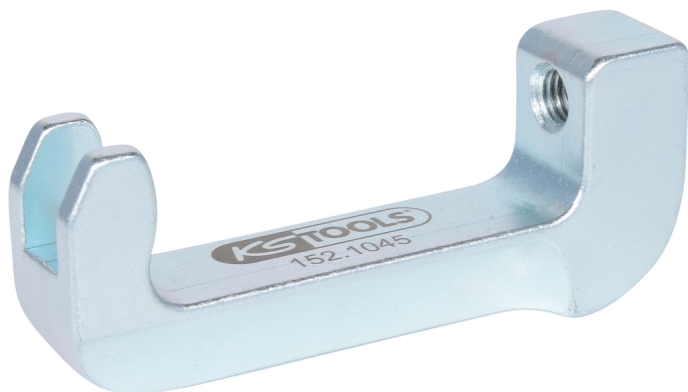

Pandža za izvlačenje injektora za CDI motore

Br. artikla: 152.1045

EAN: 4042146232644

preporučena maloprodajna cena: 180,75 € *

Opis

Svojstva

Dužina pakiranja mm: 107

Visina pakiranja mm: 29

opće područje primjene: za čvrsto zapekle injektore iz glave cilindra

sadržaj pakiranja: 1

težina u g: 340

Širina pakiranja mm: 48