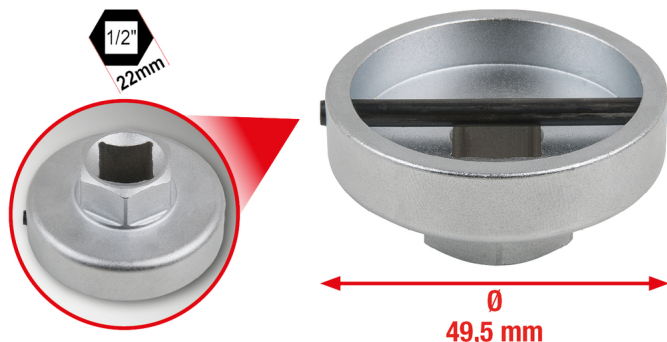

## 1/2" ključ za filter za ulje, SW 49,5mm

Br. artikla: 150.9259

EAN: 4042146603130

preporučena maloprodajna cena: 43,41 € \*

### Opis

- za brzu i profesionalnu montažu i demontažu teško pristupačnih filtera za ulje
- odgovara za Mann, Knecht ili Mahle filtre
- za zatezanje s preciznim okretnim momentom prema navodima proizvođača
- odgovara za lijevi i desni pogon
- unutarnji četverokutni pogon prema DIN 3120 - ISO 1174
- za ručni pogon
- kovana varijanta
- mat satinirano
- krom vanadij

### Svojstva

Dužina pakiranja mm:	60
Visina pakiranja mm:	34
kockasti pogon u colima:	1/2"
materijal1:	najfiniji krom vanadij čelik, mat satiniran, kromiran
oblik:	u obliku šolje
promjer u mm:	49,5
sadržaj pakiranja:	1
standard:	DIN 3120, ISO 1174
težina u g:	113
vanjski šesterokut:	22 mm
veličina profila u mm:	22,0
visina u mm:	24.0
Širina pakiranja mm:	57