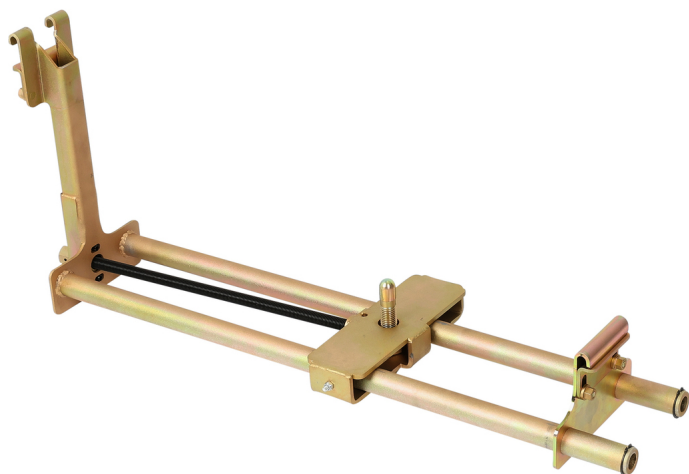

potporna konzola

Br. artikla: 160.0026

EAN: 4042146765364

preporučena maloprodajna cena: 962,67 € *

Opis

Svojstva

težina u g: 11150