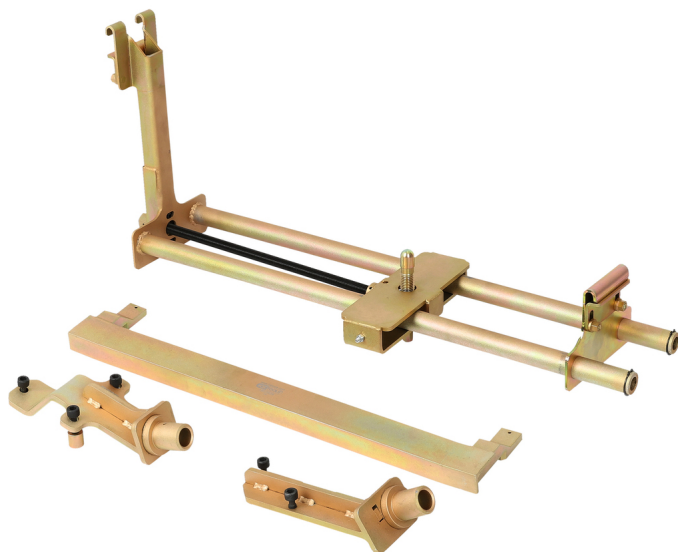

Set potpornih konzola za motor i prijenosnik za T4, 4-dijelni

Br. artikla: 160.0025

EAN: 4042146765357

preporučena maloprodajna cena: 2.008,99 € *

Opis

- idealno za profesionalnu montažu i demontažu prijenosnika
- jednostavno rukovanje i brza montaža
- odgovara za motore s 4 i 5 cilindara
- specijalni čelik za alate

Područja primjene / za: VW T4 Transporter,
kratka varijanta

Svojstva

dijelovi u setu:	6
materijal1:	specijalan čelik za alat
težina u g:	21000
ukupna dužina D u mm:	870
visina H:	365,0
širina B:	230

Sastoji se od