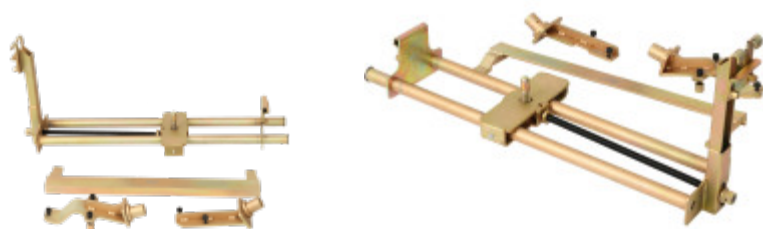

Set potpornih konzola za motor i prijenosnik za T4, 4-dijelni

Br. artikla: 160.0025

EAN: 4042146765357

preporučena maloprodajna cena: 2.008,99 € *

Opis

- idealno za profesionalnu montažu i demontažu prijenosnika
- jednostavno rukovanje i brza montaža
- odgovara za motore s 4 i 5 cilindara
- specijalni čelik za alate

Područja primjene / za: VW T4 Transporter,
kratka varijanta

Svojstva

dijelovi u setu:	6
materijal1:	specijalan čelik za alat
težina u g:	21000
ukupna dužina D u mm:	870
visina H:	365,0
širina B:	230

Sastoji se od