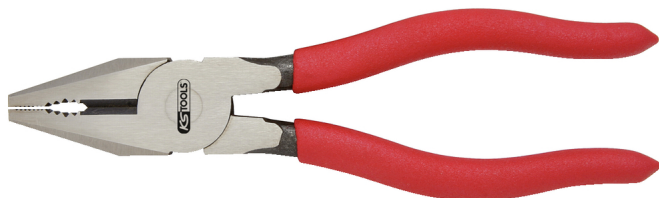

Kombinirana kliješta

Br. artikla: 115.1321

EAN: 4042146151921

preporučena maloprodajna cena: 20,38 € *

Opis

- u skladu s DIN ISO 5748
- duge oštrice
- odgovara i za žicu
- induktivno ojačane precizne oštrice
- s izoliranom ručkom
- mat kromirano
- specijalni čelik za alate

Svojstva

Dužina pakiranja mm:	240
Visina pakiranja mm:	65
boja:	crveno
dužina dijela L2 u mm:	36.0
dužina oštrice S u mm:	16,0
material2:	mat kromirano
materijal1:	specijalan čelik za alat
promjer D1:	8.0
promjer D2:	28.0
ručka:	izolirana ručka
s oštricom:	da
sadržaj pakiranja:	1
standard:	DIN ISO 5748
težina u g:	290
ukupna dužina L1 u mm:	180.0
ukupna dužina u colima:	7
visina glave (A):	12.0
Ø žice u mm:	1.6
Širina pakiranja mm:	89