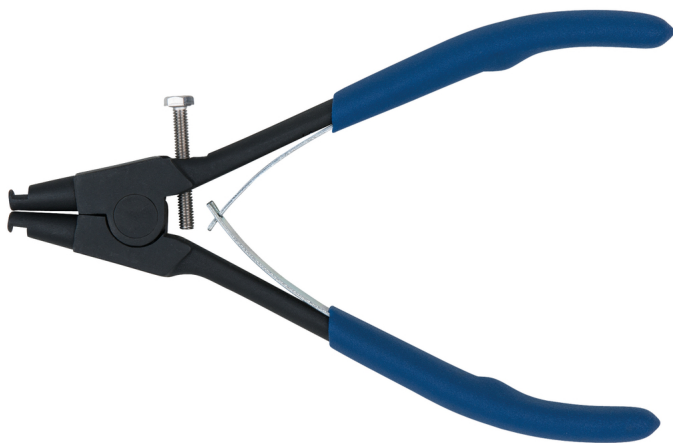

## Kliješta za vanjska ogledala za BMW

**Br. artikla:** 115.1305  
**EAN:** 4042146631621  
**Специјална цена** 53,00 € \*

### Opis

- odgovara za montažu i demontažu vanjskih ogledala
- s graničnikom otvora
- s vijkom i oprugom
- s izoliranom ručkom
- specijalni čelik za alate

**Područja primjene / za:** vanjsko ogledalo **BMW** E12, E21, E24, E28, E30, E31, E32, E34, E36, E38 i E39

### Svojstva

<b>Dužina pakiranja mm:</b>	222
<b>Visina pakiranja mm:</b>	23
<b>dužina mm:</b>	165.0
<b>materijal1:</b>	specijalan čelik za alat
<b>primjena za:</b>	Außenspiegel von BMW E12, E21, E24, E28, E30, E31, E32, E34, E36, E38 und E39
<b>ručka:</b>	izolirana ručka
<b>sadržaj pakiranja:</b>	1
<b>težina u g:</b>	180
<b>Širina pakiranja mm:</b>	143