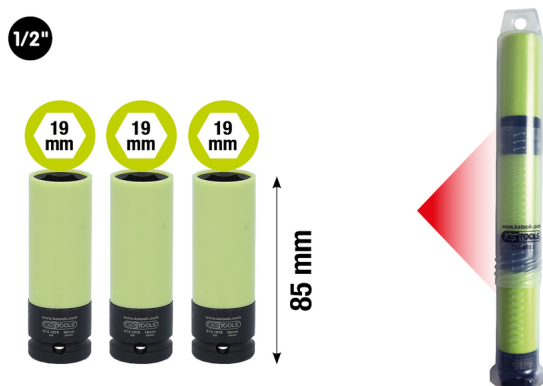

1/2" nasadni ključ za aluminijske naplatke za teretna vozila, izdržljiv, dugačak, 19 mm 3x 515.1075

Br. artikla: 515.0855
EAN: 4042146980934
Специјална цена 13,00 € *

Opis

- 3 x 19 mm
- izdržljiva varijanta
- specijalno za montažu ili demontažu kotača
- 6-kutni
- unutarnji četverokut prema DIN 3121 / ISO 1174
- duga varijanta
- za aktiviranje strojeva
- obloženo plastikom za radove na aluminijskim naplatcima bez oštećenja
- s plastičnim umetkom za zaštitu površina na vijcima kotača
- plastična čahura zamjenjiva
- kodirano u boji prema širini ključeva
- fosfatiziran
- krom-molibden
- u plastičnoj cijevi

Svojstva

Dužina pakiranja mm:	350
Visina pakiranja mm:	32
dijelovi u setu:	3
kockasti pogon u colima:	1/2"
materijal1:	najfiniji krom molibden čelik
profil1:	6-kutni
sadržaj pakiranja:	1
standard:	ISO 1174, DIN 3121
težina u g:	800
Širina pakiranja mm:	32

**Sastoji se od**

Br. artikla	Količina	Artikal	preporučena maloprodajna cena: (bez PDV-a)
515.1075	3 x	 1/2" nasadni ključ za aluminijske napolatke za teretna vozila,...	12,50 € *