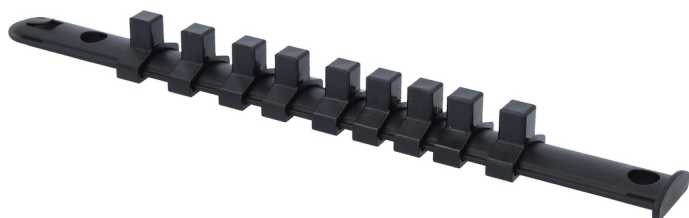

3/8" letva za 9 nasadnih ključeva

Br. artikla: 917.4010

EAN:

preporučena maloprodajna cena: 33,47 € *

Opis

Svojstva

colni prihvata: 3/8
sadržaj pakiranja: 1
težina u g: 40
veličina ležišta: za 9 nasadne matice