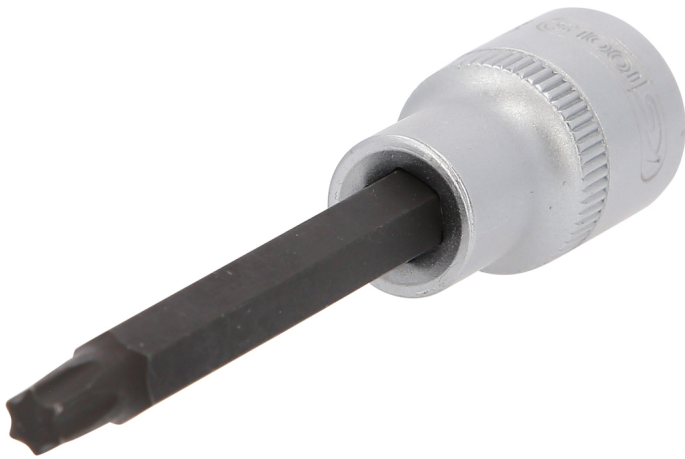

Bit nasadni ključ za Torx vijke, srednje dužine

Br. artikla: 911.9215

EAN: 4042146961766

preporučena maloprodajna cena: 7,73 € *

Opis

- Torx
- unutarnji kvadratni pogon prema DIN 3120 / ISO 1174 s kugličnim žlijebom
- srednje dugačka izvedba
- s utisnutim poniklanim umetkom za bitove
- za ručni pogon
- mat satinirano
- krom vanadij

Svojstva

dubina T u mm:	65.0
kockasti pogon u colima:	1/2"
materijal1:	najfiniji krom vanadij čelik, mat satiniran, kromiran
oblik:	s obrađenim rubovima
profil1:	TORX®
promjer D:	22.0
sadržaj pakiranja:	1
standard:	DIN 3120, ISO 1174
težina u g:	85
ukupna dužina D u mm:	100.0
veličina profila u TORX®:	T40