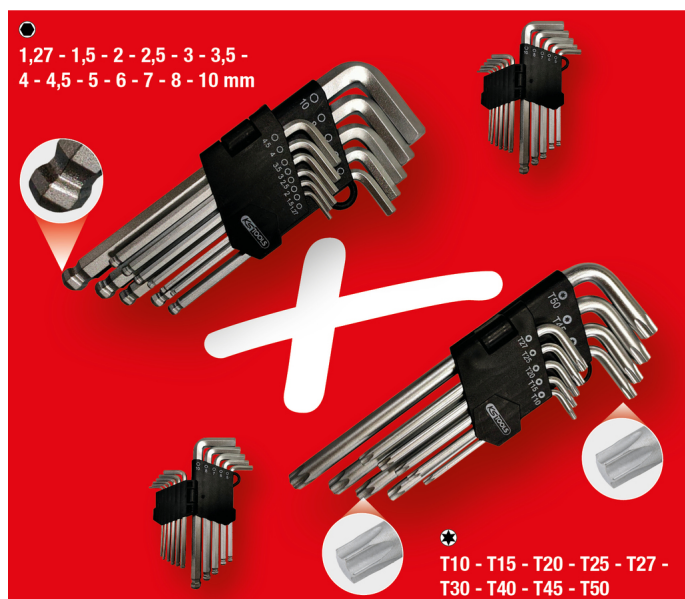

Set kutnih ključeva, Torx, unutarnji šesterokut, 22-dijelni

Br. artikla: 151.4000
 EAN: 4042146907498
 Специјална цена 13,00 € *

Opis

- duga varijanta
- DIN / ISO 2936
- ojačano
- mat kromirano
- specijalni čelik za alate
- u stabilnom prijklopnom držaču

Svojstva

Dužina pakiranja mm:	243
Visina pakiranja mm:	28
atributi funkcija 1:	ojačano
dijelovi u setu:	22
material2:	mat kromirano
materijal1:	specijalan čelik za alat
profil1:	TORX®
profil2:	6-kutni
sadržaj pakiranja:	1
standard:	DIN ISO 2936
težina u g:	700
Širina pakiranja mm:	151