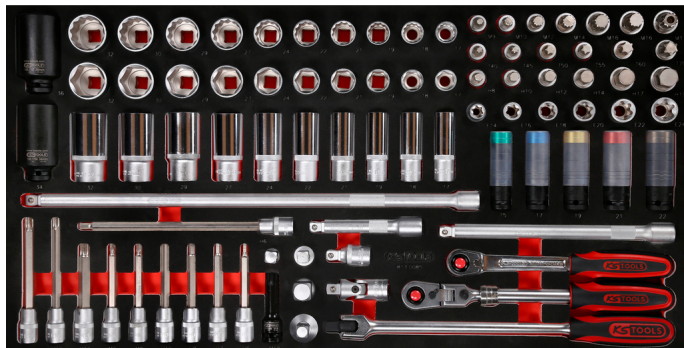

1/2" set utičnih ključeva u ulošku od pjene, 85-dijelni

Br. artikla: 813.0085

EAN: 4042146851241

Специјална цена 601,00 € *

Opis

Svojstva

atributi funkcija 1: postoјano na ulje i kemikalije

colni prihvаt: 1/2

dijelovi u setu: 85

dužina mm: 388

sadržaj pakiranja: 1

težina u g: 14510

veličine uložaka: L

širina u mm: 750

Sastoji se od

Br. artikla	Količina	Artikal	preporučena maloprodajna cena: (bez PDV-a)
150.1704	1 x	 1/2" nasadni ključ specijalnog profila za zglobne osovine teretnih...	17,00 € *
150.1707	1 x	 1/2" nasadni ključ specijalnog profila za zglobne osovine teretnih...	17,00 € *
515.0991	1 x	 SlimPOWER 1/2" Impact nasadni ključ, 15mm	17,00 € *
515.0992	1 x	 SlimPOWER 1/2" Impact nasadni ključ, 17mm	17,00 € *
515.0993	1 x	 SlimPOWER 1/2" Impact nasadni ključ, 19mm	17,00 € *
515.0994	1 x	 SlimPOWER 1/2" Impact nasadni ključ, 21mm	20,00 € *
515.0995	1 x	 SlimPOWER 1/2" Impact nasadni ključ, 22mm	20,00 € *
515.1176	1 x	 1/2" teretni bit nasadni ključ XZN, dugačak, M18	15,91 € *
813.0085-97	1 x	 Prazan uložak od pjene za 813.0085	92,50 € *
911.1207	1 x	 3/8" klizni komad/prilagodnik za povećanje, 3/8"Fx1/2"M	8,21 € *
911.1234	1 x	 1/2" prilagodnik za povećanje, 1/2"F x 3/4"M	10,32 € *
911.1250	1 x	 1/2" kardanski zglob	11,54 € *
911.1308	1 x	 1/2" bit nasadni ključ unutarnji šesterokut, kratak, 8mm	8,33 € *
911.1310	1 x	 1/2" bit nasadni ključ unutarnji šesterokut, kratak, 10mm	8,33 € *
911.1312	1 x	 1/2" bit nasadni ključ unutarnji šesterokut, kratak, 12mm	8,33 € *
911.1313	1 x	 1/2" bit nasadni ključ XZN, M9, 55 mm	8,76 € *
911.1314	1 x	 1/2" bit nasadni ključ unutarnji šesterokut, kratak, 14mm	8,82 € *