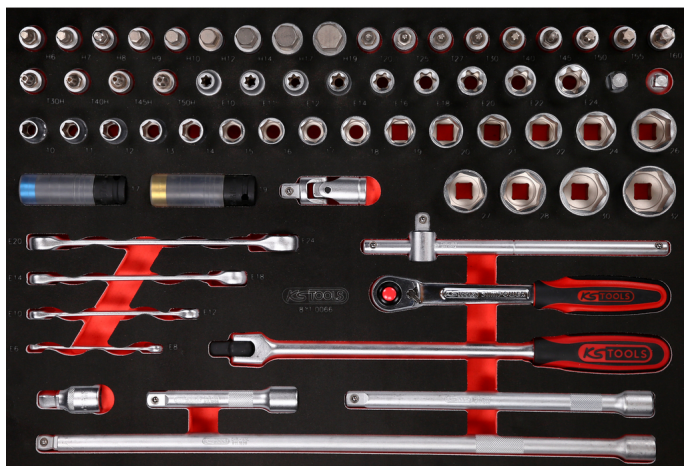

1/2" set utičnih ključeva u ulošku od pjene, 66-dijelni

Br. artikla: 811.0066
EAN: 4042146851227
Специјална цена 393,00 € *

Opis

Svojstva

atributi funkcija 1: postoјano na ulje i kemikalije

colni prihvаt: 1/2
dijelovi u setu: 66
dužina mm: 388
sadržaj pakiranja: 1
težina u g: 8230
veličine uložaka: M
širina u mm: 561

Sastoji se od

Br. artikla	Količina	Artikal	preporučena maloprodajna cena: (bez PDV-a)
515.0992	1 x	 SlimPOWER 1/2" Impact nasadni ključ, 17mm	17,00 € *
515.0993	1 x	 SlimPOWER 1/2" Impact nasadni ključ, 19mm	17,00 € *
811.0066-97	1 x	 Prazan uložak od pjene za 811.0066	57,50 € *
911.0371	1 x	 Torx-E dvostruki okasti ključ, E6xE8	13,10 € *
911.0373	1 x	 Torx-E dvostruki okasti ključ, E10xE12	14,47 € *
911.0374	1 x	 Torx-E dvostruki okasti ključ, E14xE18	14,84 € *
911.0376	1 x	 Torx-E dvostruki okasti ključ, E20xE24	18,59 € *
911.1202	1 x	 1/2" produžetak, 125mm	7,34 € *
911.1203	1 x	 1/2" produžetak, 250mm	13,39 € *
911.1204	1 x	 1/2" T-ručka s kliznim komadom, 250mm	14,22 € *
911.1233	1 x	 1/2" prilagodnik za smanjenje, 1/2"F x 3/8"M	5,37 € *
911.1250	1 x	 1/2" kardanski zglob	11,54 € *
911.1306	1 x	 1/2" bit nasadni ključ unutarnji šesterokut, kratak, 6mm	7,93 € *
911.1307	1 x	 1/2" bit nasadni ključ unutarnji šesterokut, kratak, 7mm	7,93 € *
911.1308	1 x	 1/2" bit nasadni ključ unutarnji šesterokut, kratak, 8mm	8,33 € *
911.1309	1 x	 1/2" bit nasadni ključ unutarnji šesterokut, kratak, 9mm	8,15 € *
911.1310	1 x	 1/2" bit nasadni ključ unutarnji šesterokut, kratak, 10mm	8,33 € *