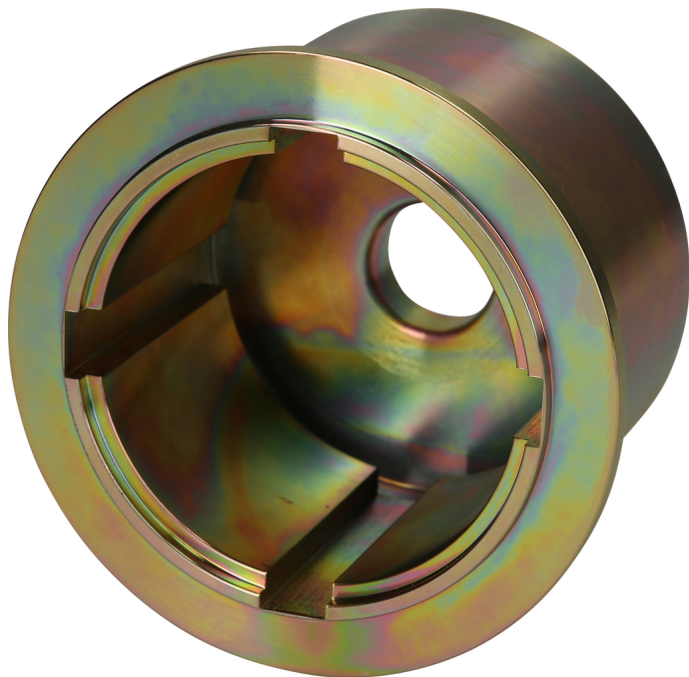

## Alat za montažu brtvenog prstena za Hino

Br. artikla: 460.4395

EAN: 4042146758588

preporučena maloprodajna cena: 270,88 € \*

### Opis

- za montažu brtvenih prstenova
- specijalno za prednji brtveni prsten koljenastog vratila visine do 17 mm, unutarnjeg promjera 96 mm i vanjskog promjera 131 mm
- Alat za uvlačenje
- specijalni čelik za alate

**Područja primjene / za:** Hino E13C (serija 700, RM, King)