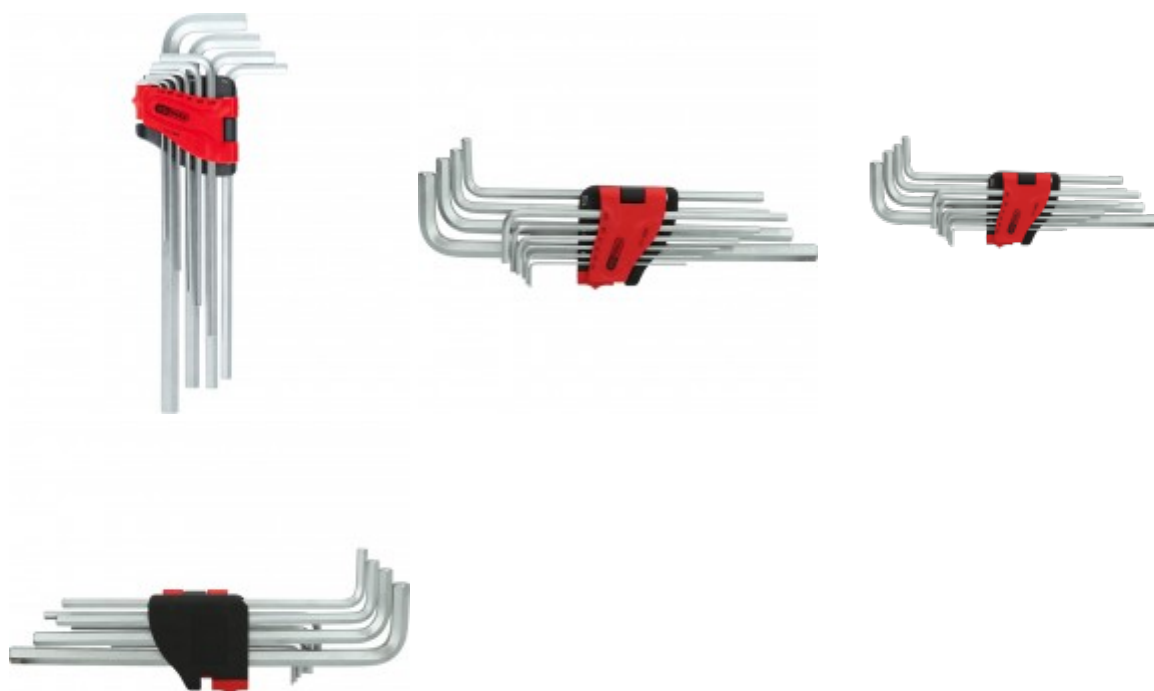

Set kutnih steznih ključeva s unutarnjim šesterokutom, ekstra dugi, 10-dijelni, col

Br. artikla: 151.4960
EAN: 4042146790120
Специјална цена 29,00 € *

1/16" - 5/64" - 3/32" - 1/8" - 5/32" - 3/16" - 7/32"
1/4" - 5/16" - 3/8"

Opis

- ekstra duga varijanta
- DIN / ISO 2936
- colne mjere
- ojačano
- mat kromirano
- specijalni čelik za alate
- u stabilnom prijeklopnom držaču

Svojstva

Dužina pakiranja mm:	299
Visina pakiranja mm:	30
atributi funkcija 1:	ojačano
atributi funkcija 2:	za teško pristupačne vijke
dijelovi u setu:	10
material2:	mat kromirano
materijal1:	specijalan čelik za alat
profil1:	unutarnji 6-kut
profil2:	colne mjere
sadržaj pakiranja:	1
standard:	DIN ISO 2936
težina u g:	492
Širina pakiranja mm:	138

Sastoji se od

Br. artikla	Količina	Artikal	preporučena maloprodajna cena: (bez PDV-a)
151.3150	1 x	 Kutni stezni ključ s unutarnjim šesterokutom, XL, 1/16"	1,08 € *
151.3151	1 x	 Kutni stezni ključ s unutarnjim šesterokutom, XL, 5/64"	1,27 € *
151.3152	1 x	 Kutni stezni ključ s unutarnjim šesterokutom, XL, 3/32"	1,50 € *
151.3153	1 x	 Kutni stezni ključ s unutarnjim šesterokutom, XL, 1/8"	1,66 € *
151.3154	1 x	 Kutni stezni ključ s unutarnjim šesterokutom, XL, 5/32"	1,79 € *
151.3155	1 x	 Kutni stezni ključ s unutarnjim šesterokutom, XL, 3/16"	2,36 € *
151.3156	1 x	 Kutni stezni ključ s unutarnjim šesterokutom, XL, 1/4"	2,67 € *

151.3157	1 x		Kutni stezni ključ s unutarnjim šesterokutom, XL, 5/16"	3,36 € *
151.3158	1 x		Kutni stezni ključ s unutarnjim šesterokutom, XL, 3/8"	4,95 € *
151.3170	1 x		Kutni stezni ključ s unutarnjim 6-kutom XL, 7/32"	2,74 € *