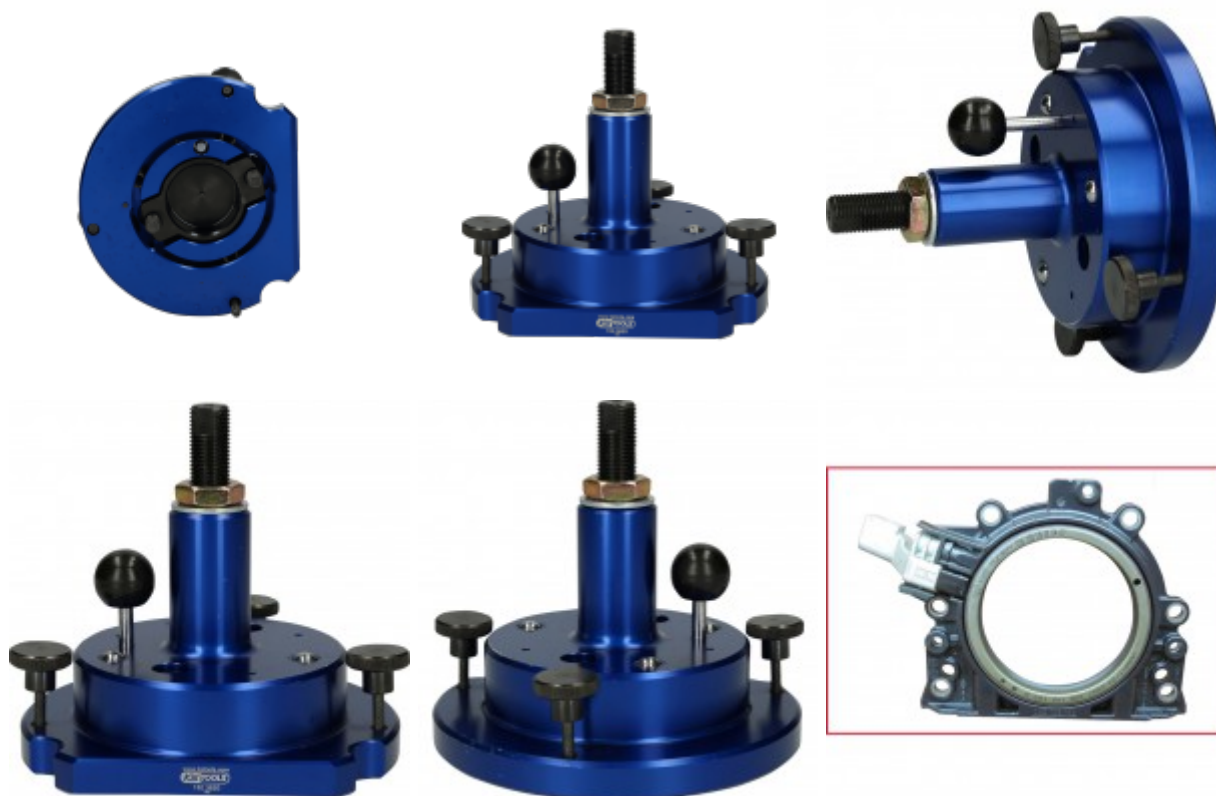

Set montažnog alata za brtvenu prirubnicu sa davačem kotača za Volkswagen Crafter, 7-dijelni

Br. artikla: 150.3620

EAN: 4042146764374

preporučena maloprodajna cena: 808,12 € *

Opis

- za profesionalnu montažu brtvene prirubnice bez oštećenja
- s integriranim impulsnim davačem kotača
- precizno podešavanje davača kotača - precizan signal davača
- naknadni rad na eventualnoj dodatnoj demontaži prijenosnika nije potreban
- velika ušteda vremena i troškova

Područja primjene / za:

Volkswagen Crafter s dizel motorima s 5 cilindara >2006.
(oznaka motora: BJM / BJJ / BJK / BJL / CECB / CECA / CEBA / CEBB)

Svojstva

Dužina pakiranja mm:	180
Visina pakiranja mm:	140
dijelovi u setu:	7
područje primjene:	VW Passat
sadržaj pakiranja:	1
težina u g:	1800
Širina pakiranja mm:	140