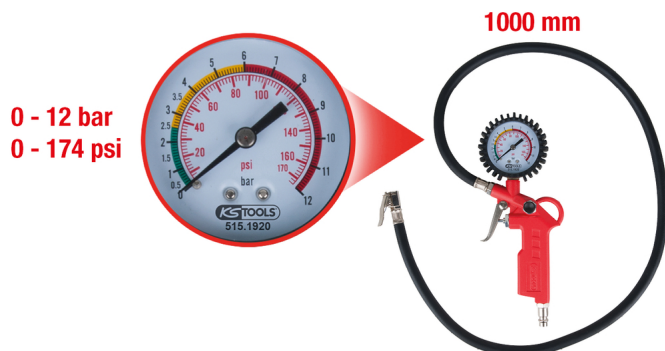

## Pneumatski mjerač napunjenosti guma, 0-12bara

Br. artikla: 515.1920

EAN: 4042146712573

Специјална цена 51,00 € \*

### Opis

- za jednoručno rukovanje sa ergonomskim dizajnom
- s gumom obloženim manometrom
- manometar sa bar i psi skalom
- sa polugom za punjenje i gumbom za ispuštanje
- posebno dugačko crijevo sa integriranom utičnom čahurom
- sa rupom za kvačenje
- s 1/4" utikačem spojnice
- izdržljivo gumom obloženo kućište

### Svojstva

Dužina pakiranja mm:	275
Visina pakiranja mm:	44
dužina crijeva u mm:	1000
indikator:	analogno
mjerno područje bar:	0 - 12
mjerno područje psi:	0 - 174 psi
priključni navoj:	1/4"PT
radni tlak u barima:	6,3 bar (90 psi)
sadržaj pakiranja:	1
težina u g:	420
Širina pakiranja mm:	134