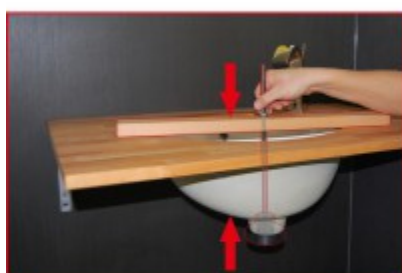

Sastoji se od

Br. artikla	Količina	Artikal	preporučena maloprodajna cena: (bez PDV-a)
123.0081	1 x	Protudržači, 570 mm	Инфо: Артикал није доступан за наруџбу
123.0082	1 x	Plastični držač s vretenom M10, rečkavom maticom i podloškom	Инфо: Артикал није доступан за наруџбу