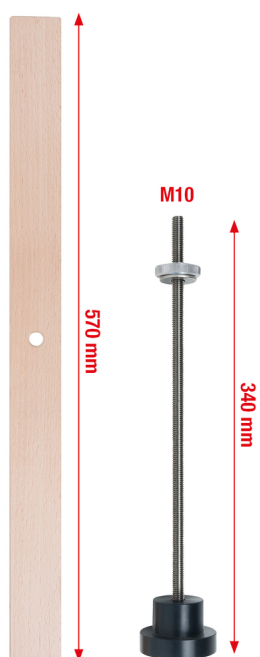

Set za samostalnu montažu umivaonika, 2-dijelni

Br. artikla: 123.0080
EAN: 4042146710647
Специјална цена 34,50 € *

Opis

- za profesionalnu montažu donjih dijelova umivaonika
- univerzalno primjenjivo uslijed različitih mogućnosti montaže i podešavanja
- lako rukovanje za koje je dovoljna jedna osoba
- velika ušteda troškova i vremena
- plastični držač sprječava oštećenja na umivaoniku
- posebno dugačko vreteno za većinu umivaonika

Svojstva

| | |
|-------------------------|------------|
| Dužina pakiranja mm: | 560 |
| Visina pakiranja mm: | 70 |
| dijelovi u setu: | 2 |
| opće područje primjene: | sanitarije |
| sadržaj pakiranja: | 1 |
| težina u g: | 762 |
| Širina pakiranja mm: | 85 |

Sastoji se od

| Br. artikla | Količina | Artikal | preporučena maloprodajna cena: (bez PDV-a) |
|-------------|----------|--|---|
| 123.0081 | 1 x |  Protudržači, 570 mm | Инфо: Артикал није доступан за наруџбу |
| 123.0082 | 1 x |  Plastični držač s vretenom M10, rečkavom maticom i podloškom | Инфо: Артикал није доступан за наруџбу |