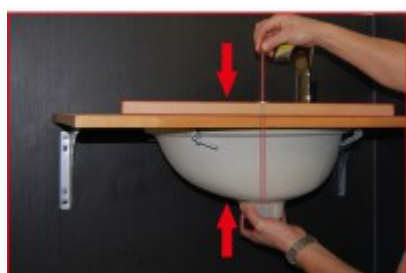

Sastoji se od

Br. artikla	Količina	Artikal	preporučena maloprodajna cena: (bez PDV-a)
123.0081	1 x	Protudržači, 570 mm	Инфо: Артикал није доступан за наруџбу
123.0082	1 x	Plastični držač s vretenom M10, rečkavom maticom i podloškom	Инфо: Артикал није доступан за наруџбу